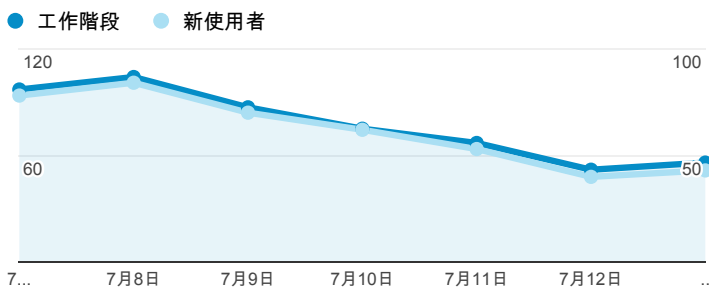

報表01_訪客

2014年7月7日 - 2014年7月13日

所有工作階段
100.00%

+ 新增區隔

平均造訪停留時間和單次造訪頁數

造訪地圖

跳出率和平均造訪停留時間

造訪 (依瀏覽器分組)

造訪和不重複訪客

造訪和新造訪率 (依行動裝置資訊分組)

造訪和新造訪