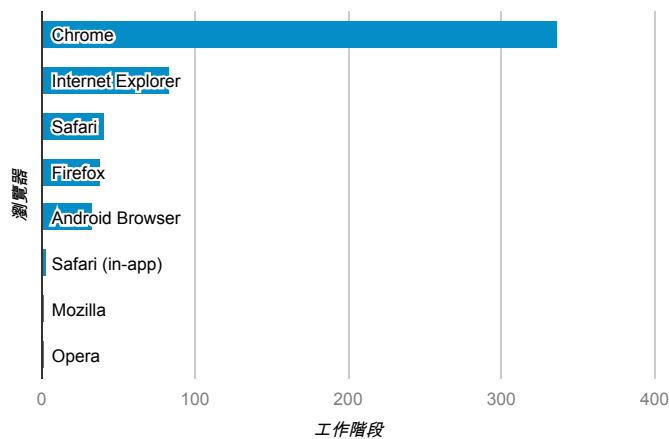

報表01_訪客

2014年7月7日 - 2014年7月13日

所有工作階段
100.00%

+ 新增區隔

平均造訪停留時間和單次造訪頁數

造訪地圖

跳出率和平均造訪停留時間

造訪 (依瀏覽器分組)