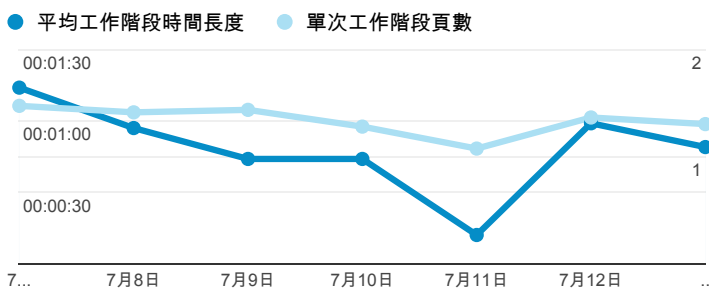

報表01_訪客

2014年7月7日 - 2014年7月13日

所有工作階段
100.00%

+ 新增區隔

平均造訪停留時間和單次造訪頁數

造訪地圖

跳出率和平均造訪停留時間

造訪 (依瀏覽器分組)

造訪和不重複訪客

造訪和新造訪率 (依行動裝置資訊分組)

造訪和新造訪

造訪 (依 裝置類別 分組)

■ desktop ■ mobile ■ tablet

造訪 (依語言分組)

語言	工作階段
zh-tw	441
en-us	54
zh-cn	26
en	5
zh-hk	3
c	2
ja-jp	2
en-ca	1
en-gb	1
en-tw	1