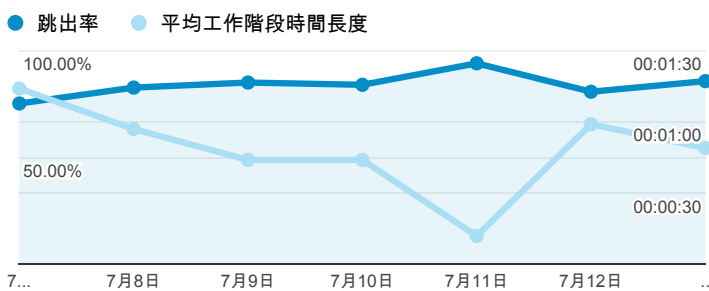

報表01_訪客

2014年7月7日 - 2014年7月13日

所有工作階段
100.00%

+ 新增區隔

平均造訪停留時間和單次造訪頁數

造訪地圖

跳出率和平均造訪停留時間

造訪 (依瀏覽器分組)