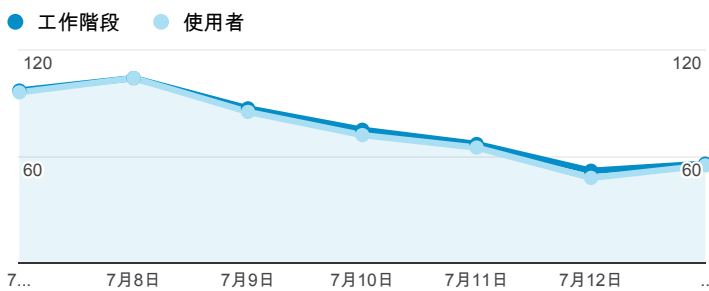

報表01_訪客

2014年7月7日 - 2014年7月13日

所有工作階段
100.00%

+ 新增區隔

平均造訪停留時間和單次造訪頁數

造訪地圖

跳出率和平均造訪停留時間

造訪 (依瀏覽器分組)

造訪和不重複訪客

造訪和新造訪率 (依行動裝置資訊分組)

造訪和新造訪