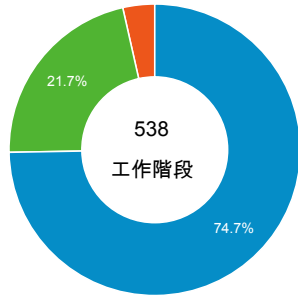

造訪和不重複訪客

造訪和新造訪率 (依行動裝置資訊分組)

造訪和新造訪

造訪 (依 裝置類別 分組)

■ desktop ■ mobile ■ tablet

造訪 (依語言分組)

語言	工作階段
zh-tw	441
en-us	54
zh-cn	26
en	5
zh-hk	3
c	2
ja-jp	2
en-ca	1
en-gb	1
en-tw	1