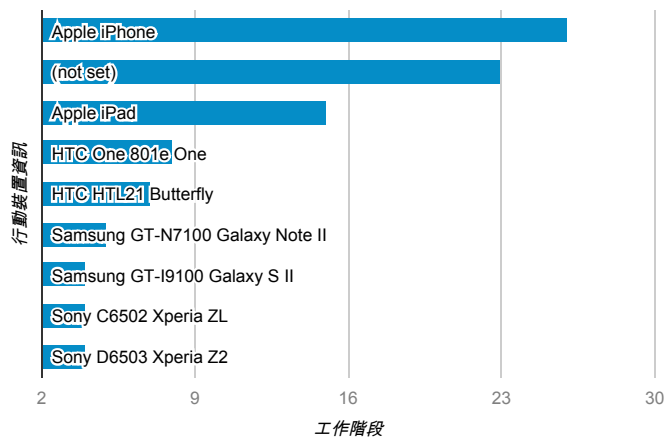

造訪和新造訪率 (依行動裝置資訊分組)